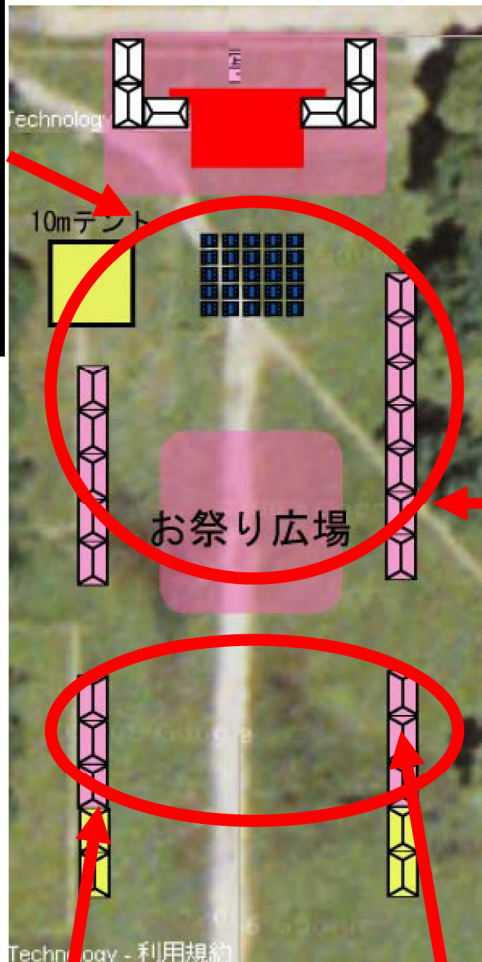

西側

東側

No	名 称
1	(株)ササダ
2	黒色食専「黒胡麻飯店」
3	テンクリエイト
4	テンクリエイト
5	ミヅホ(株)
6	(有)味吉
7	一番星
8	(有)三清屋
9	ブルーカンパニー
10	たこ焼き工房シーアンドサン

飲食ブース(店舗配置図)

■会場平面図

No	名 称
1	NeverEverGiveUp
2	中華料理シンフク
3	興隆園
4	丸正通商株式会社
5	華龍貿易(有)
6	華龍貿易(有)
7	四川料理蘭梅
8	四川料理蘭梅
9	イーストライズドトランスポート(株)
10	味香苑
11	日本観光免税(株)
12	新世紀21
13	楓林閣
14	楓林閣

No	名 称
11	山田牧場
12	中国料理長城
13	中国料理長城
14	大成閣
15	(株)パンオーシャン 趙さん
16	(株)パンーシャン 中山さん

No	名 称
15	大阪華僑総会 清村さん
16	大阪華僑総会
17	(社)大阪中華北幫公所
18	(社)大阪中華北幫公所
19	李凡
20	丸成商事(株)
21	(有)誠昌
22	大阪府立成美高校